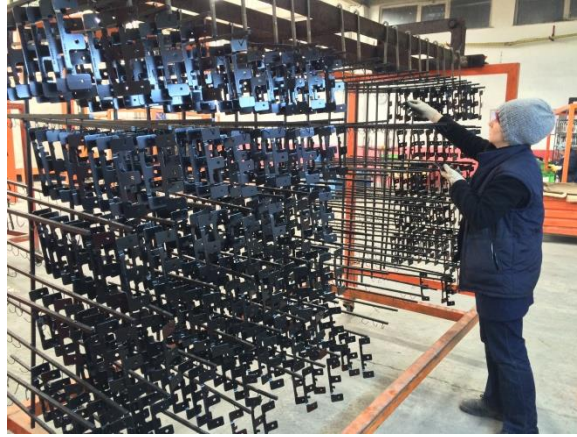

ATLAS KATAFOREZ

Metal Galvano Kaplama