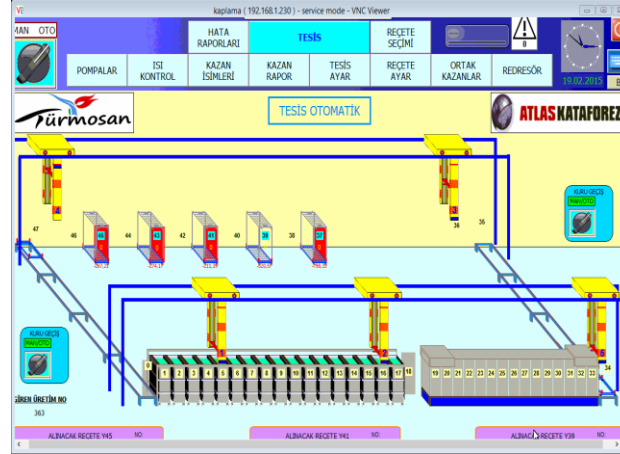

Üretim Tesislerimiz

* Katarforez Kaplama Tesisi:

- Hat uzunluğu..... 70 mt.
- Robot Sayısı..... 5
- Kaplama Kapasitesi..... 2.500.000 M2/yıl
- Tam Otomatik Lazer Kontrollü Otomasyon Sistemi..